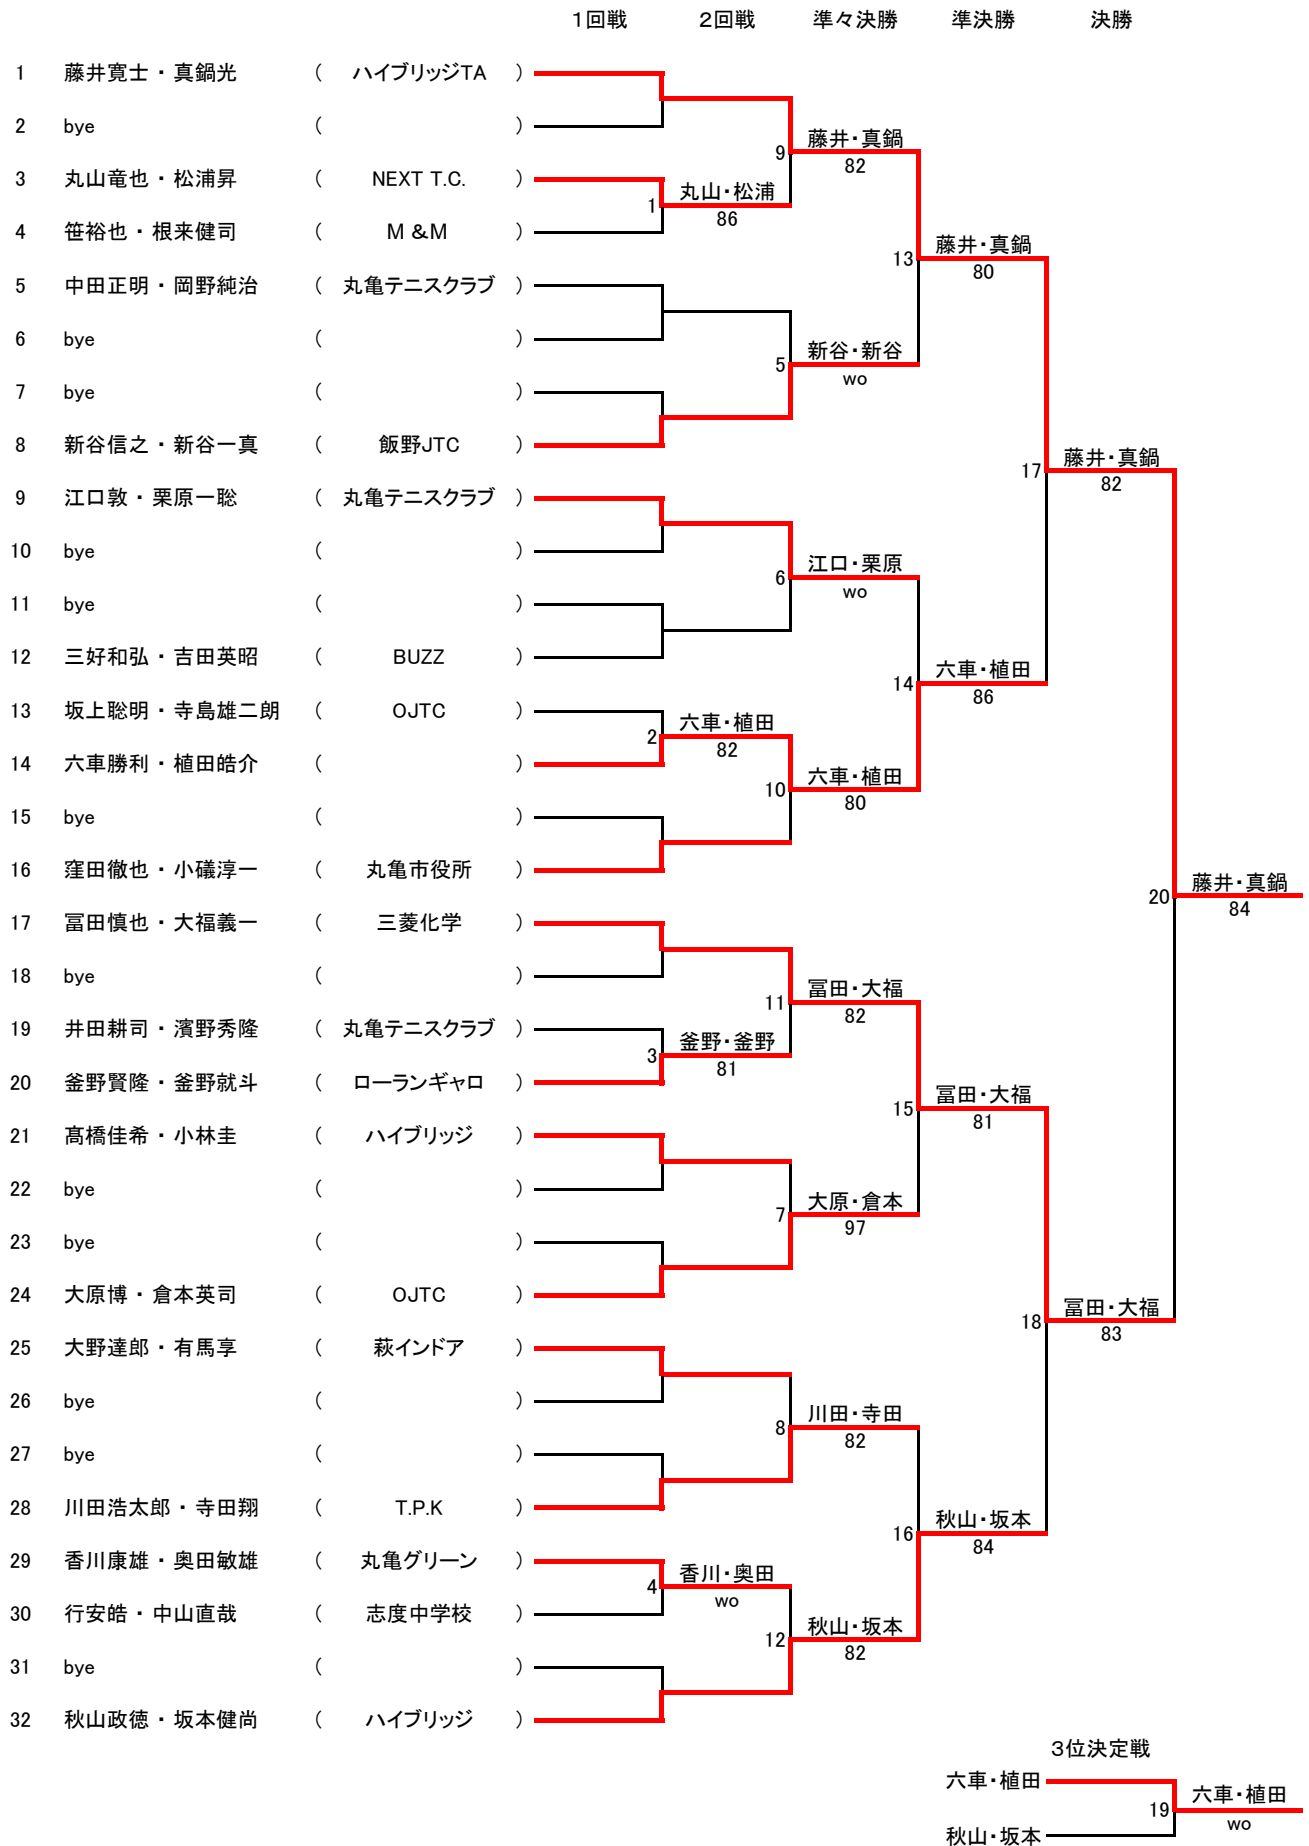

大会名:第7回 丸亀市オープンテニス大会

男子ダブルス(6月 29日):8ゲームマッチ

※コンソレーションは、当日の天候・参加人数により主催者側で内容を決定させていただきます。

大会名:第7回 丸亀市オープンテニス大会

女子ダブルス(6月29日):予選リーグ(6先ノード)

A	氏名	所属	1	2	3	4	5	勝敗	取得率	取得率	順位
1	山崎幸子 北尾江理	OJTC OJTC	/	① ○ 6 - 0	⑥ ○ 6 - 1	⑨ ○ 6 - 2	③ ○ 6 - 3	4 - 0	$\frac{24}{30}$	0.8000	1
2	藤本知里 下窪佐紀	丸亀市役所 丸亀市役所	× 0 - 6	/	④ × 1 - 6	⑦ × 1 - 6	⑩ × 1 - 6	0 - 4	$\frac{3}{27}$	0.1111	5
3	石山理津子 橋好美	萩インドア 萩インドア	× 1 - 6	○ 6 - 1	/	② ○ 6 - 2	⑧ ○ 6 - 3	3 - 1	$\frac{19}{31}$	0.6129	2
4	鐘居かおり 阿部裕子	丸亀TC 丸亀TC	× 2 - 6	○ 6 - 1	× 2 - 6	/	⑤ × 3 - 6	1 - 3	$\frac{13}{32}$	0.4063	4
5	井上喜美子 津川直美	丸亀TC 丸亀TC	× 3 - 6	○ 6 - 1	× 3 - 6	○ 6 - 3	/	2 - 2	$\frac{18}{34}$	0.5294	3

B	氏名	所属	1	2	3	4	5	勝敗	取得率	取得率	順位
1	荻野和美 松原早苗	OJTC OJTC	/	① ○ 6 - 1	⑥ × 0 - 6	⑨ ○ 6 - 3	③ × 3 - 6	2 - 2	$\frac{15}{31}$	0.4839	3
2	岸上伴子 豊浦まゆみ	萩インドア 萩インドア	× 1 - 6	/	④ × 2 - 6	⑦ × 0 - 6	⑩ × 0 - 6	0 - 4	$\frac{3}{27}$	0.1111	5
3	宮下早由理 西岡以知子	ハイブリッジ ハイブリッジ	○ 6 - 0	○ 6 - 2	/	② ○ 6 - 2	⑧ × 2 - 6	3 - 1	$\frac{20}{30}$	0.6667	2
4	松岡幸 森井奈保美	丸亀TC トキワ	× 3 - 6	○ 6 - 0	× 2 - 6	/	⑤ × 2 - 6	1 - 3	$\frac{13}{31}$	0.4194	4
5	原小百合 鈴木由美		○ 6 - 3	○ 6 - 0	○ 6 - 2	○ 6 - 2	/	4 - 0	$\frac{24}{31}$	0.7742	1

大会名: 第7回 丸亀市オープンテニス大会

女子ダブルス(6月 29日)

準決勝

決勝

■本戦トーナメント: 6ゲームマッチ

■3位決定戦