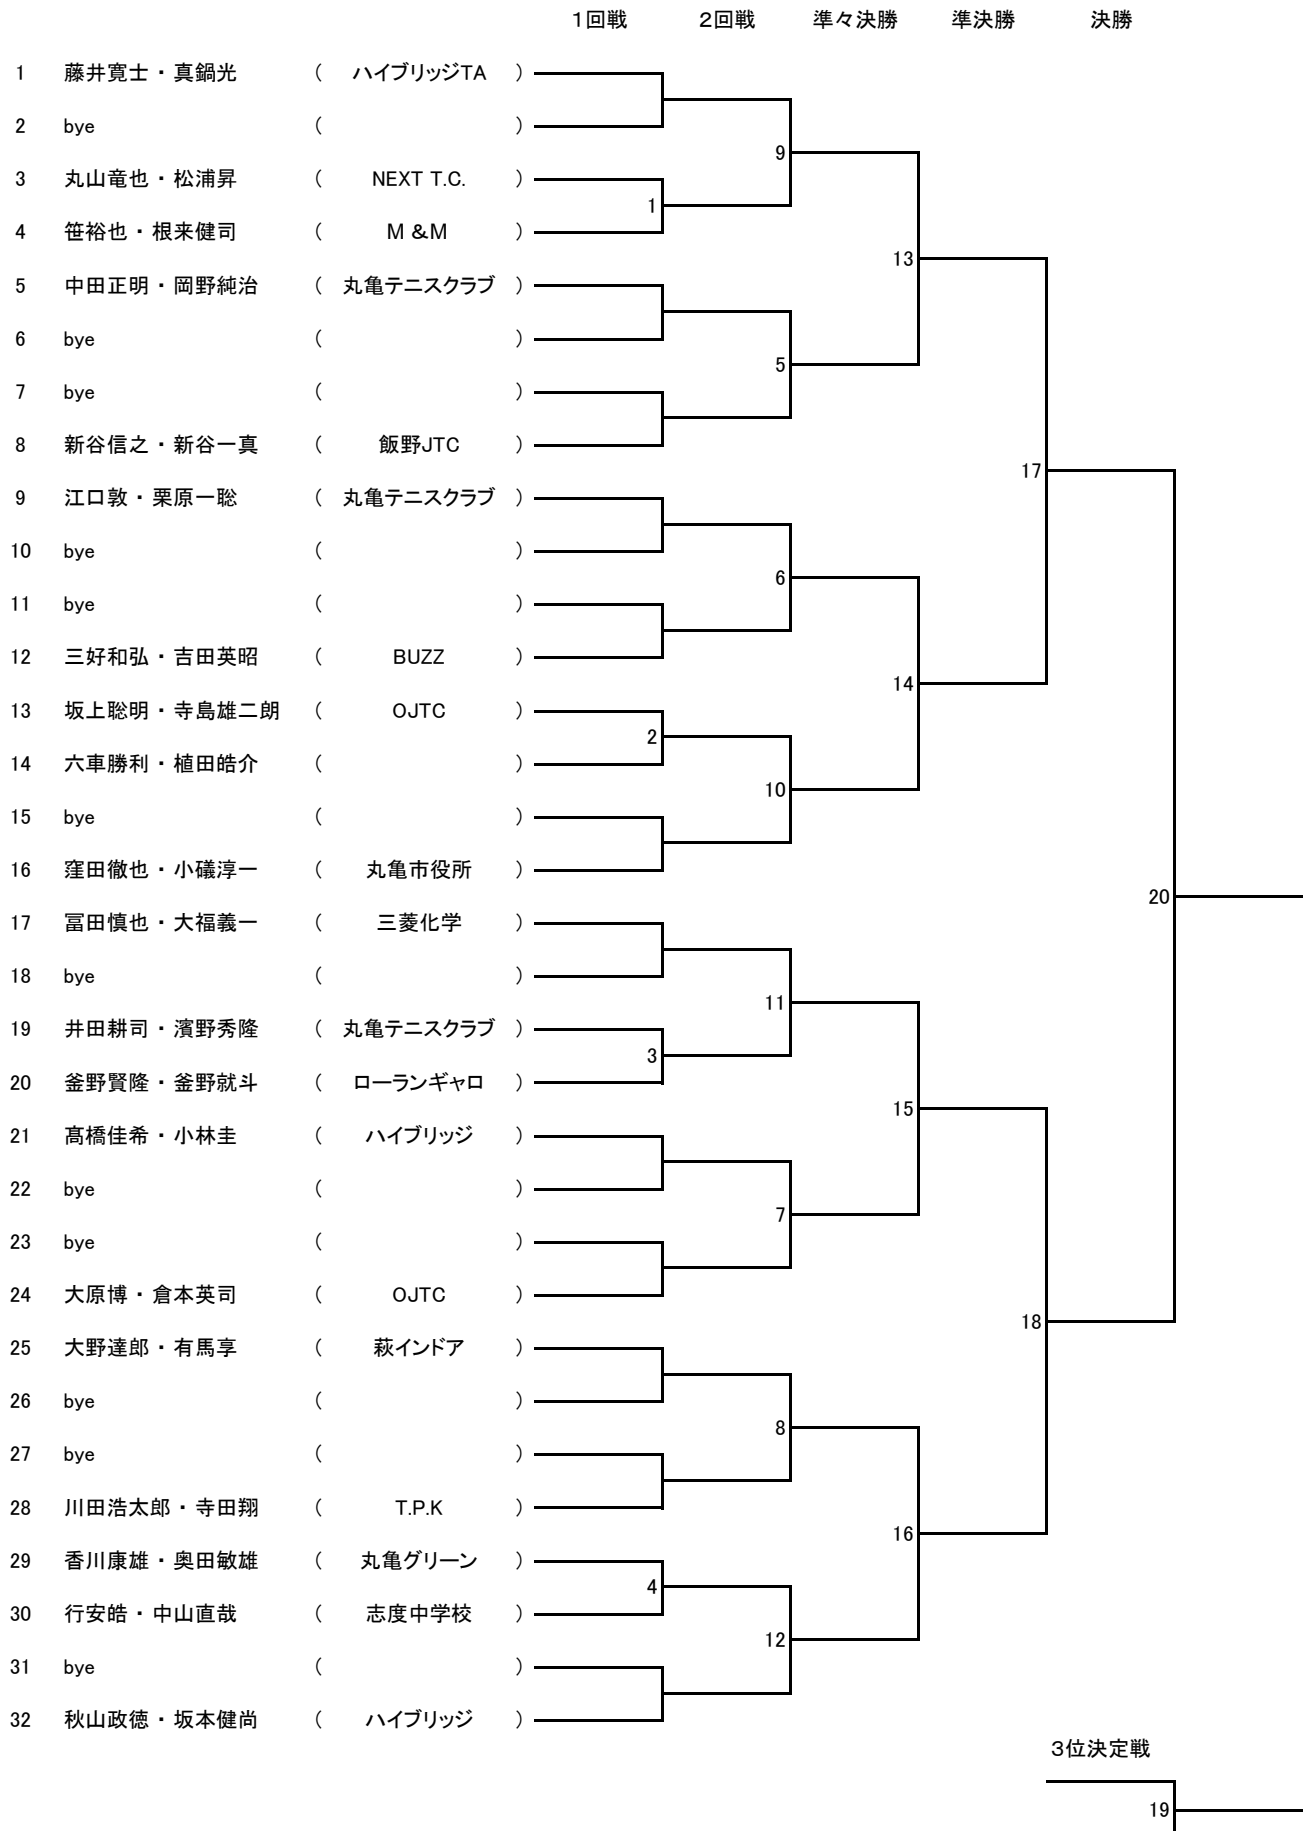

大会名:第7回 丸亀市オープンテニス大会

男子ダブルス(6月 29日)

※コンソレーションは、当日の天候・参加人数により主催者側で内容を決定させていただきます。

大会名:第7回 丸亀市オープンテニス大会

女子ダブルス(6月 29日):予選リーグ(6先ノード)

A	氏名	所属	1	2	3	4	勝敗	取得/全G	取得率	順位
1	山崎幸子 北尾江理	OJTC OJTC	/	① ■ - ■	③ ■ - ■	⑤ ■ - ■	-	—		
2	藤本知里 下窪佐紀	丸亀市役所 丸亀市役所		-	⑥ ■ - ■	④ ■ - ■	-	—		
3	石山理津子 橘好美	萩インドア 萩インドア		-	-	② ■ - ■	-	—		
4	鐘居かおり 阿部裕子	丸亀TC 丸亀TC		-	-	-	-	—		

B	氏名	所属	1	2	3	4	勝敗	取得/全G	取得率	順位
1	荻野和美 松原早苗	OJTC OJTC	/	① ■ - ■	③ ■ - ■	⑤ ■ - ■	-	—		
2	岸上伴子 豊浦まゆみ	萩インドア 萩インドア		-	⑥ ■ - ■	④ ■ - ■	-	—		
3	宮下早由理 西岡以知子	ハイブリッジ ハイブリッジ		-	-	② ■ - ■	-	—		
4	松岡幸 森井奈保美	丸亀TC トキワ		-	-	-	-	—		

C	氏名	所属	1	2	3	勝敗	取得/全G	取得率	順位
1	岸本恭子 山本一子	OJTC OJTC	/	① ■ - ■	③ ■ - ■	-	—		
2	原小百合 鈴木由美			-	② ■ - ■	-	—		
3	井上喜美子 津川直美	丸亀TC 丸亀TC		-	-	-	-	—	

大会名: 第7回 丸亀市オープンテニス大会

女子ダブルス(6月 29日): 本戦トーナメント

ORDER OF PLAY

男女ダブルス (6月29日)