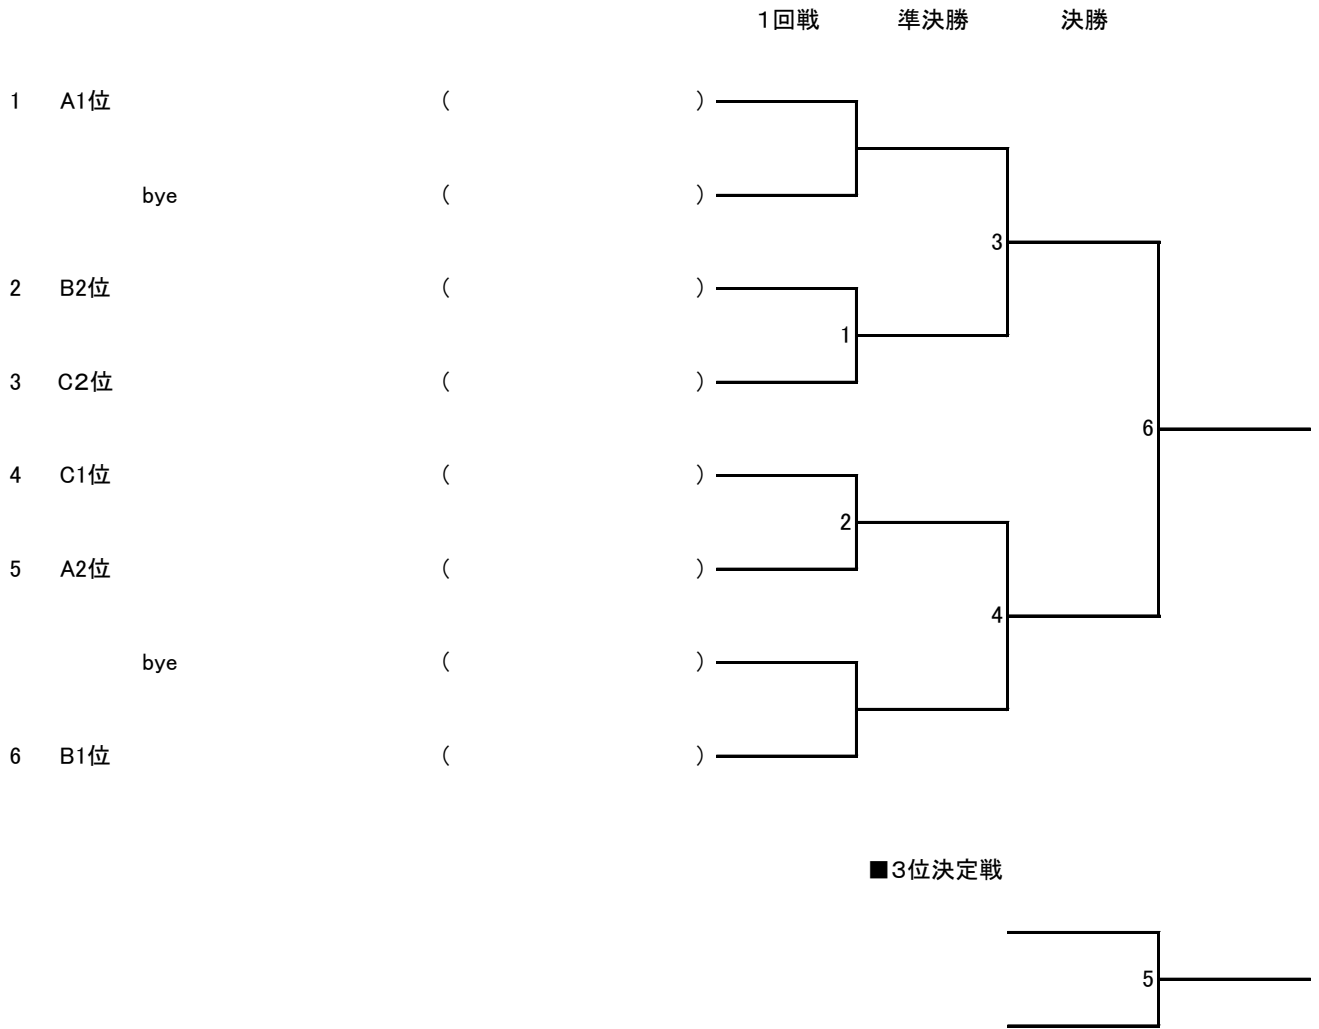

大会名:第7回 丸亀市オープンテニス大会

男子ダブルス(6月 29日)

※コンソレーションは、当日の天候・参加人数により主催者側で内容を決定させていただきます。

大会名:第7回 丸亀市オープンテニス大会

女子ダブルス(6月 29日):予選リーグ(6先ノード)

A	氏名	所属	1	2	3	4	勝敗	取得/全G	取得率	順位
1	山崎幸子 北尾江理	OJTC OJTC	/	① ■ - ■	③ ■ - ■	⑤ ■ - ■	-	—		
2	藤本知里 下窪佐紀	丸亀市役所 丸亀市役所		-	⑥ ■ - ■	④ ■ - ■	-	—		
3	石山理津子 橘好美	萩インドア 萩インドア		-	-	② ■ - ■	-	—		
4	鐘居かおり 阿部裕子	丸亀TC 丸亀TC		-	-	-	-	—		

C	氏名	所属	1	2	3	勝敗	取得/全G	取得率	順位
1	岸本恭子 山本一子	OJTC OJTC	/	① ■ - ■	③ ■ - ■	-	—		
2	原小百合 鈴木由美			-	② ■ - ■	-	—		
3	井上喜美子 津川直美	丸亀TC 丸亀TC		-	-	-	-	—	

大会名: 第7回 丸亀市オープンテニス大会

女子ダブルス(6月 29日): 本戦トーナメント

ORDER OF PLAY

男女ダブルス (6月29日)