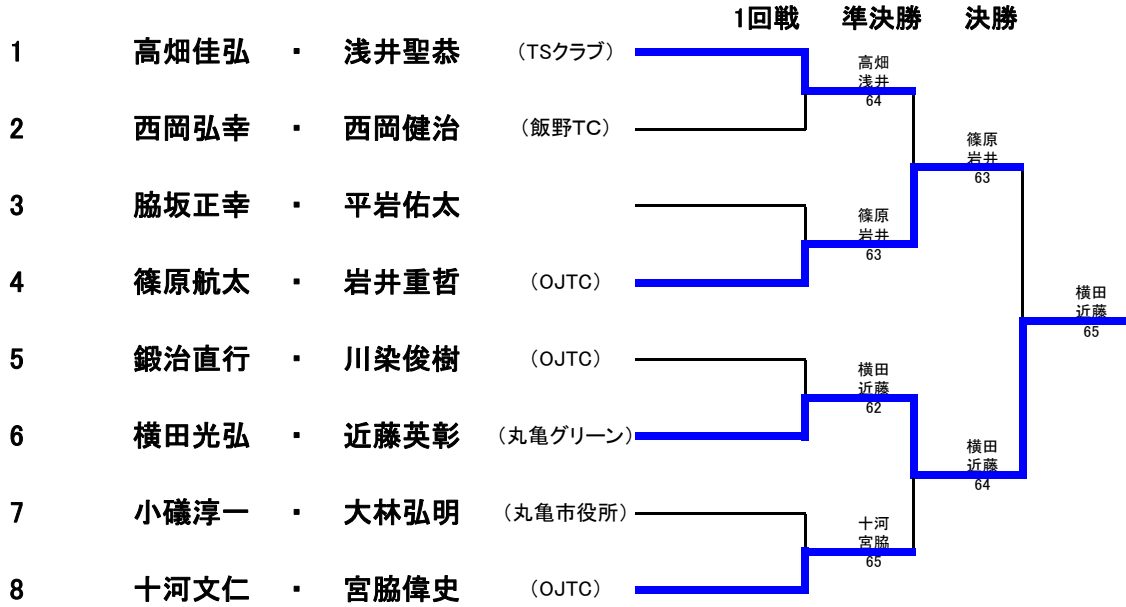

CD男子ダブルス (11月4日) ※8ゲームマッチ

※コンソレーションは当日抽選にて行います。(試合進行上主催者側で抽選する場合があります。)

一般女子ダブルス (11月4日) ※8ゲームマッチ

※コンソレーションは当日抽選にて行います。(試合進行上主催者側で抽選する場合があります。)

CD女子ダブルス (11月4日)

※エントリー数が満たないため中止。

一般女子ダブルスコンソレーション (11月4日)

一般男子ダブルスコンソレーション (11月4日)

CD男子ダブルスコンソレーション (11月4日)