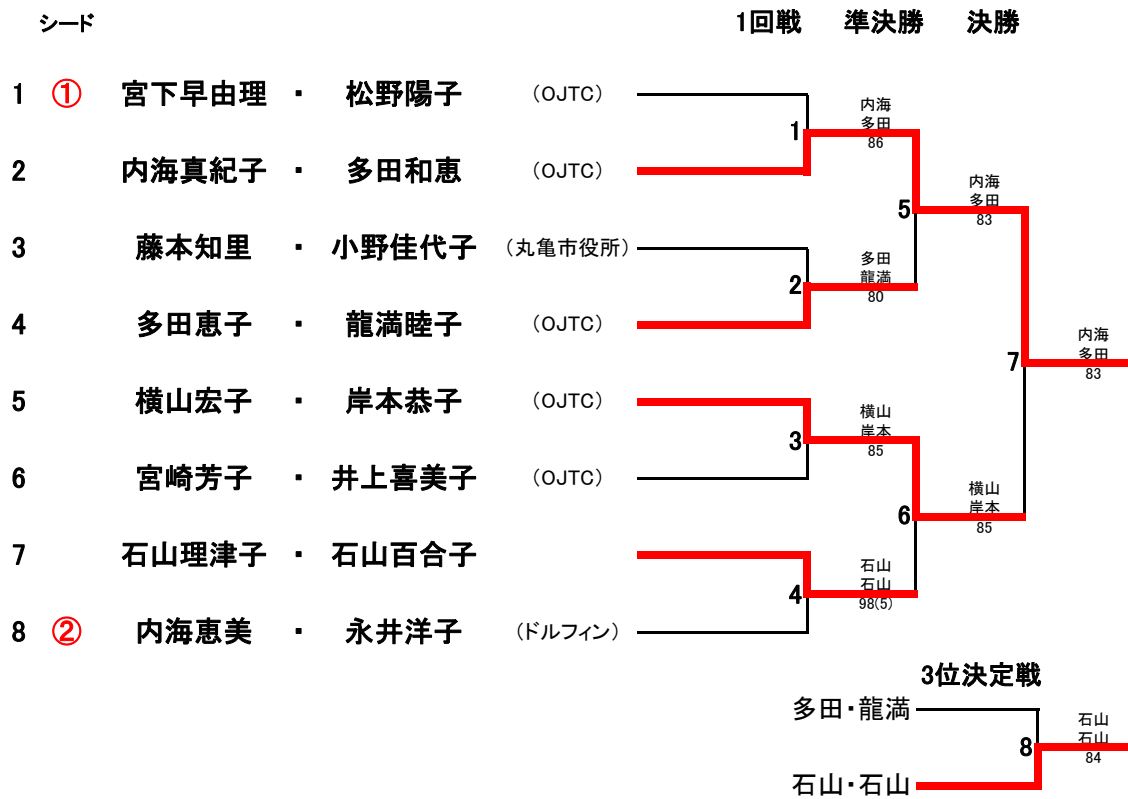

一般男子ダブルス (11月4日) ※8ゲームマッチ

※コンソレーションは当日抽選にて行います。(試合進行上主催者側で抽選する場合があります。)

シード	1回戦	2回戦	準々決勝	準決勝	決勝
1 ① 伏木國博 ・ 石井悠斗 (TSクラブ)	bye			伏木石井	
2 岡内現治 ・ 川口宗二郎		岡内川口	9	伏木石井	
3 脇坂正幸 ・ 平岩佑太	1	86		伏木石井	
4 柴田真隆 ・ 秦直也 (三菱電機)	bye			柴田秦	
	bye		3	98(5)	
5 小磯淳一 ・ 大林弘明 (丸亀市役所)					伏木石井
6 ④ 鈴木誠 ・ 中井和孝 (ドルフィン)	bye			鈴木中井	
	bye		4	82	
7 十河文仁 ・ 宮脇偉史 (OJTC)					鈴木中井
8 高橋通夫 ・ 前田和成 (TSクラブ)	bye				鈴木中井
	bye		5	85	
9 西岡弘幸 ・ 西岡健治 (飯野TC)					鈴木中井
10 青木光雄 ・ 監崎修治 (三菱電機)	bye				鈴木中井
	bye		6	82	
11 鍛冶直行 ・ 川染俊樹 (OJTC)					釜野山崎
12 釜野賢龍 ・ 山崎晃司 (丸亀市役所)	bye				釜野山崎
	bye		7	84	
13 ③ 高畑佳弘 ・ 浅井聖恭 (TSクラブ)					釜野山崎
14 松野裕樹 ・ 長尾哲憲 (丸亀市役所)	bye				釜野山崎
	bye		8	84	
15 篠原航太 ・ 岩井重哲 (OJTC)					松野長尾
16 熊野啓介 ・ 熊野啓弥		横田江頭			松野長尾
17 横田竜一 ・ 江頭広彰	2	80W.O			松野長尾
	bye		10	84	
18 ② 横田光弘 ・ 近藤英彰 (丸亀グリーン)					鈴木中井
				3位決定戦	鈴木中井
				鈴木・中井	鈴木中井
				松野・長尾	81
				18	

CD男子ダブルス (11月4日) ※8ゲームマッチ

※コンソレーションは当日抽選にて行います。(試合進行上主催者側で抽選する場合があります。)

一般女子ダブルス (11月4日) ※8ゲームマッチ

※コンソレーションは当日抽選にて行います。(試合進行上主催者側で抽選する場合があります。)

CD女子ダブルス (11月4日)

※エントリー数が満たないため中止。

一般女子ダブルスコンソレーション (11月4日)

一般男子ダブルスコンソレーション (11月4日)