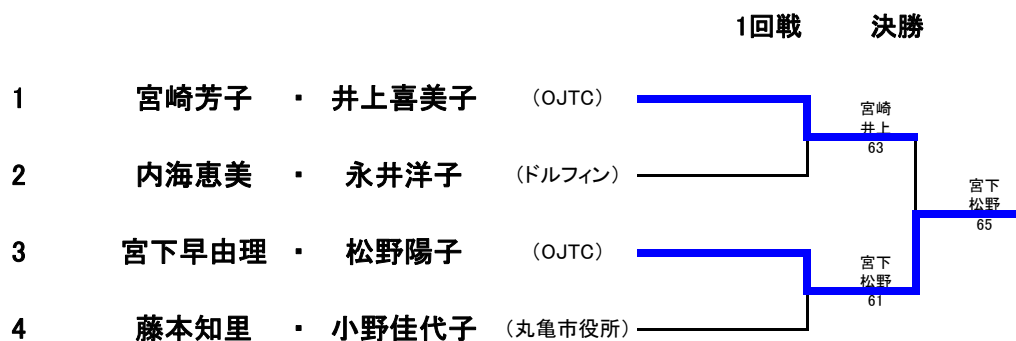

CD男子ダブルス (11月4日) ※8ゲームマッチ

※コンソレーションは当日抽選にて行います。(試合進行上主催者側で抽選する場合があります。)

一般女子ダブルス (11月4日) ※8ゲームマッチ

※コンソレーションは当日抽選にて行います。(試合進行上主催者側で抽選する場合があります。)

CD女子ダブルス (11月4日)

※エントリー数が満たないため中止。

一般女子ダブルスコンソレーション (11月4日)

一般男子ダブルスコンソレーション (11月4日)