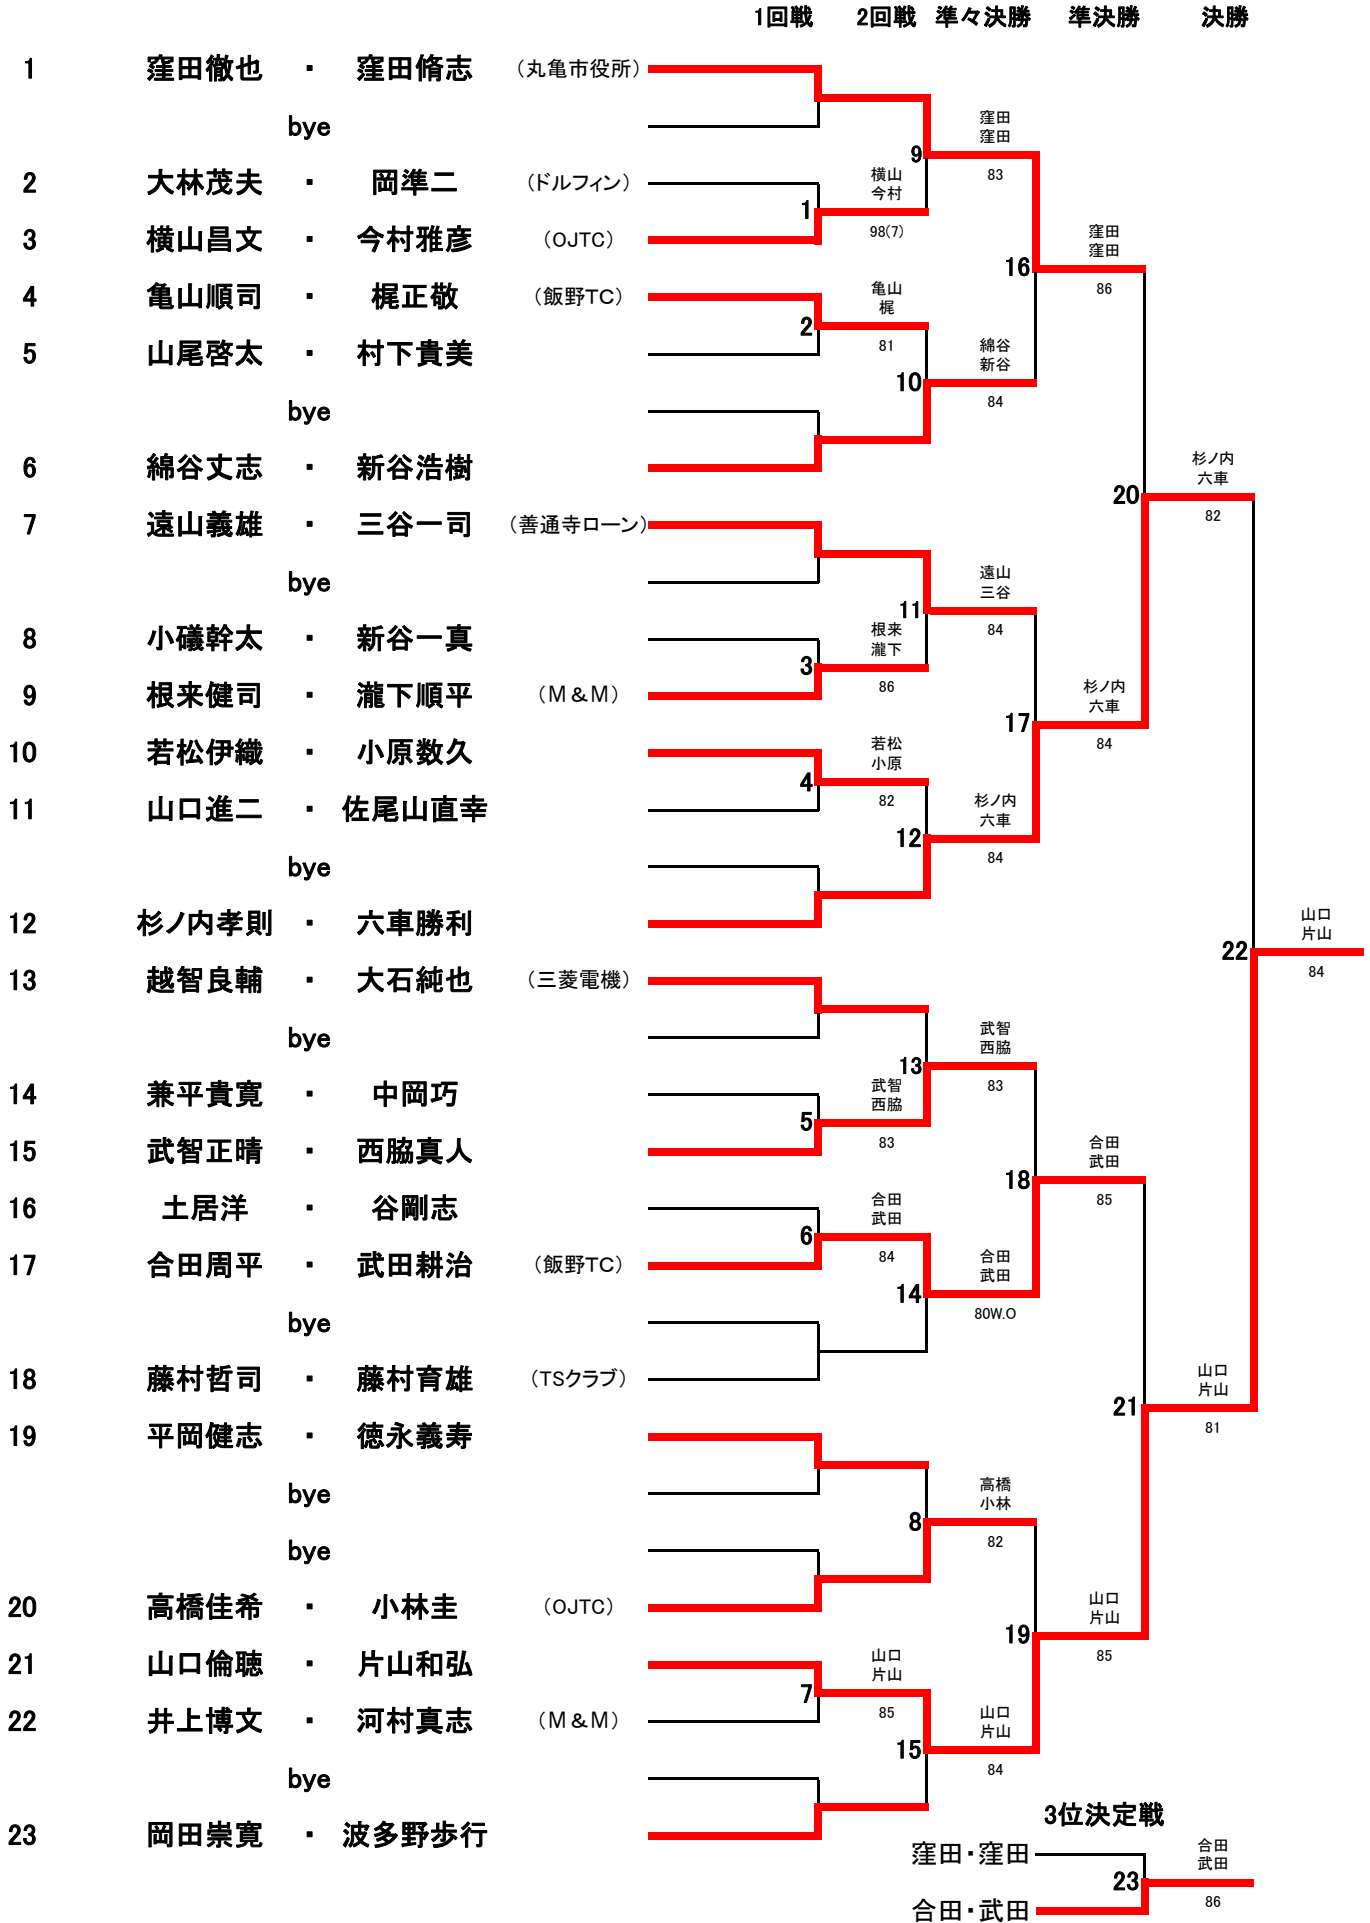

一般男子ダブルス (11月4日) ※8ゲームマッチ

※コンソレーションは当日抽選にて行います。(試合進行上主催者側で抽選する場合があります。)

シード	1回戦	2回戦	準々決勝	準決勝	決勝
1 ① 伏木國博 ・ 石井悠斗 (TSクラブ)	bye			伏木石井	
2 岡内現治 ・ 川口宗二郎		岡内川口	9	伏木石井	
3 脇坂正幸 ・ 平岩佑太	1	86		伏木石井	
4 柴田真隆 ・ 秦直也 (三菱電機)	bye			柴田秦	
	bye		3	98(5)	
5 小磯淳一 ・ 大林弘明 (丸亀市役所)					伏木石井
6 ④ 鈴木誠 ・ 中井和孝 (ドルフィン)	bye			鈴木中井	
	bye		4	82	
7 十河文仁 ・ 宮脇偉史 (OJTC)					鈴木中井
8 高橋通夫 ・ 前田和成 (TSクラブ)	bye				鈴木中井
	bye		5	85	
9 西岡弘幸 ・ 西岡健治 (飯野TC)					鈴木中井
10 青木光雄 ・ 監崎修治 (三菱電機)	bye				鈴木中井
	bye		6	82	
11 鍛冶直行 ・ 川染俊樹 (OJTC)					釜野山崎
12 釜野賢龍 ・ 山崎晃司 (丸亀市役所)	bye				釜野山崎
	bye		7	84	
13 ③ 高畑佳弘 ・ 浅井聖恭 (TSクラブ)					釜野山崎
14 松野裕樹 ・ 長尾哲憲 (丸亀市役所)	bye				釜野山崎
	bye		8	84	
15 篠原航太 ・ 岩井重哲 (OJTC)					松野長尾
16 熊野啓介 ・ 熊野啓弥		横田江頭			松野長尾
17 横田竜一 ・ 江頭広彰	2	80W.O			松野長尾
	bye		10	84	
18 ② 横田光弘 ・ 近藤英彰 (丸亀グリーン)					鈴木中井
				3位決定戦	鈴木中井
				鈴木・中井	鈴木中井
				松野・長尾	81
				18	

CD男子ダブルス (11月4日) ※8ゲームマッチ

※コンソレーションは当日抽選にて行います。(試合進行上主催者側で抽選する場合があります。)

一般女子ダブルス (11月4日) ※8ゲームマッチ

※コンソレーションは当日抽選にて行います。(試合進行上主催者側で抽選する場合があります。)

CD女子ダブルス (11月4日)

※エントリー数が満たないため中止。

一般女子ダブルスコンソレーション (11月4日)

一般男子ダブルスコンソレーション (11月4日)

CD男子ダブルスコンソレーション (11月4日)