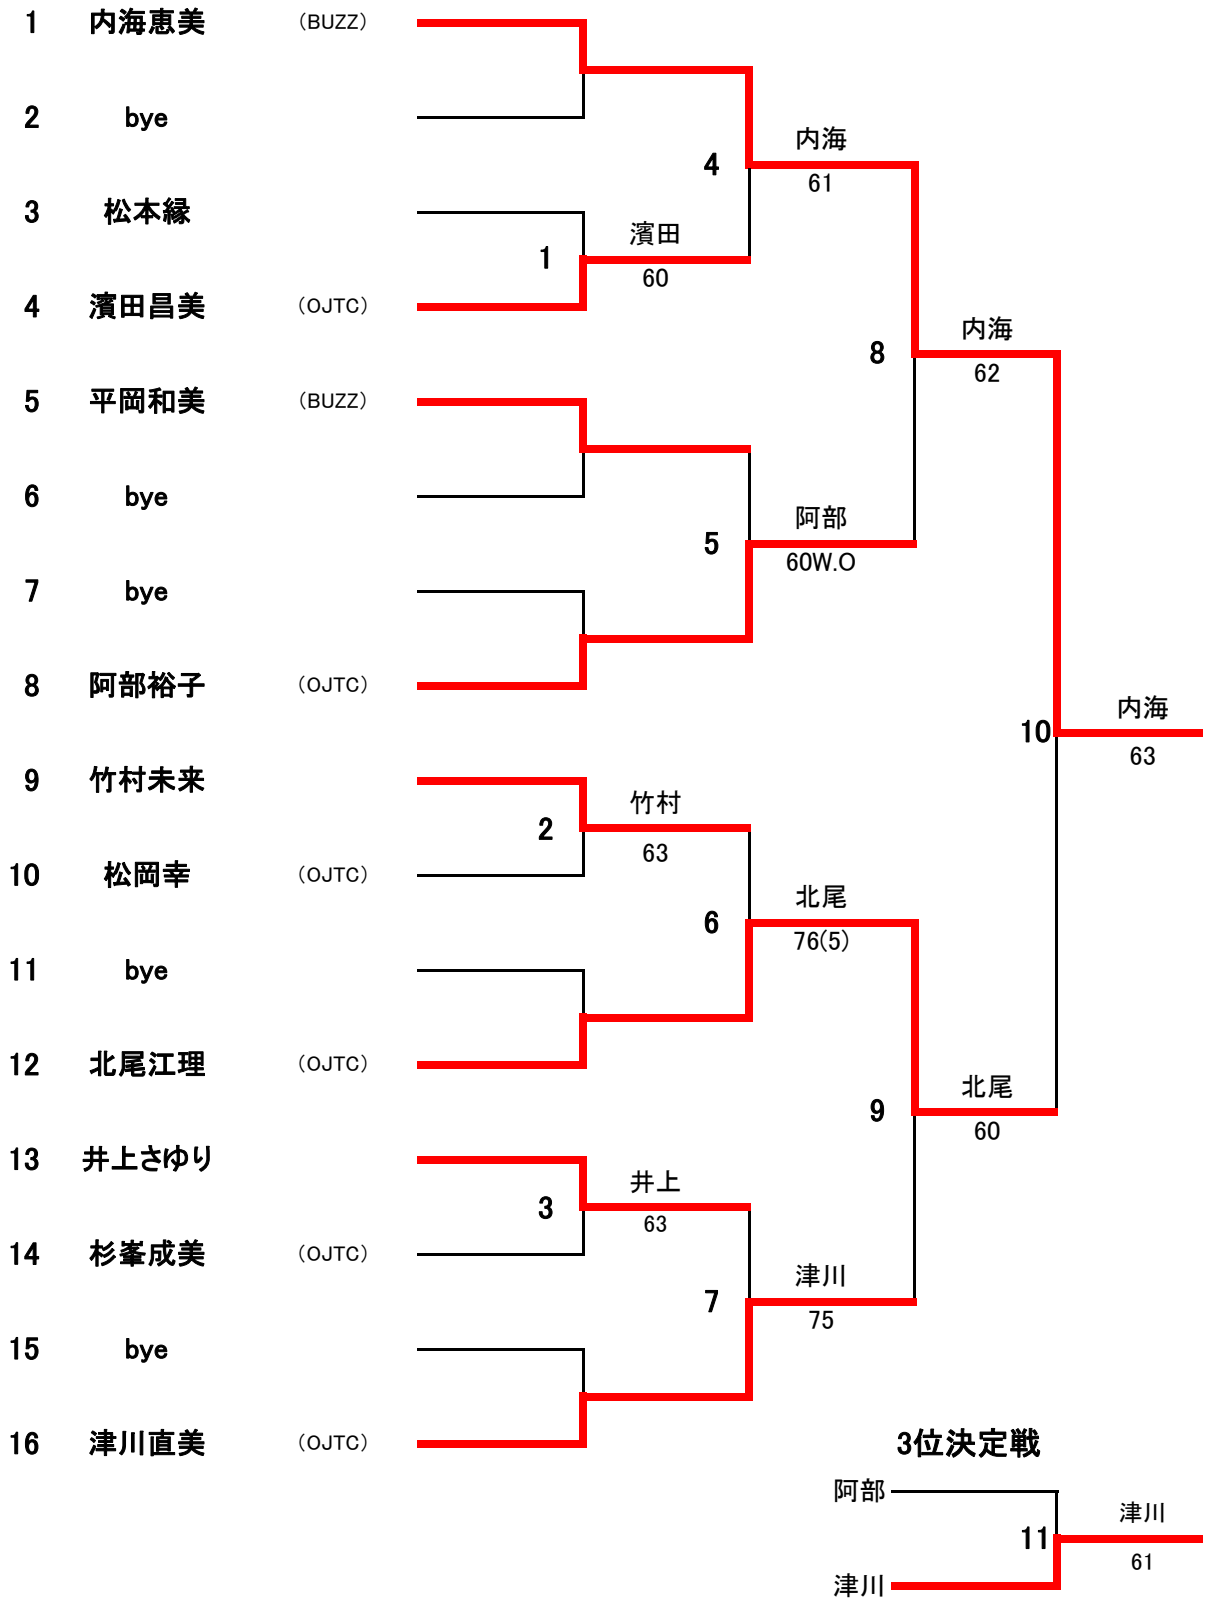

一般男子シングルス (10月23日)

※コンソレーションは当日抽選にて行います。(試合進行上主催者側で抽選する場合があります。)

CD男子シングルス (10月30日)

※コンソレーションは当日抽選にて行います。(試合進行上主催者側で抽選する場合があります。)

一般女子シングルス (10月23日)

※コンソレーションは当日抽選にて行います。(試合進行上主催者側で抽選する場合があります。)

CD男子シングルスコンソレーション (10月30日)