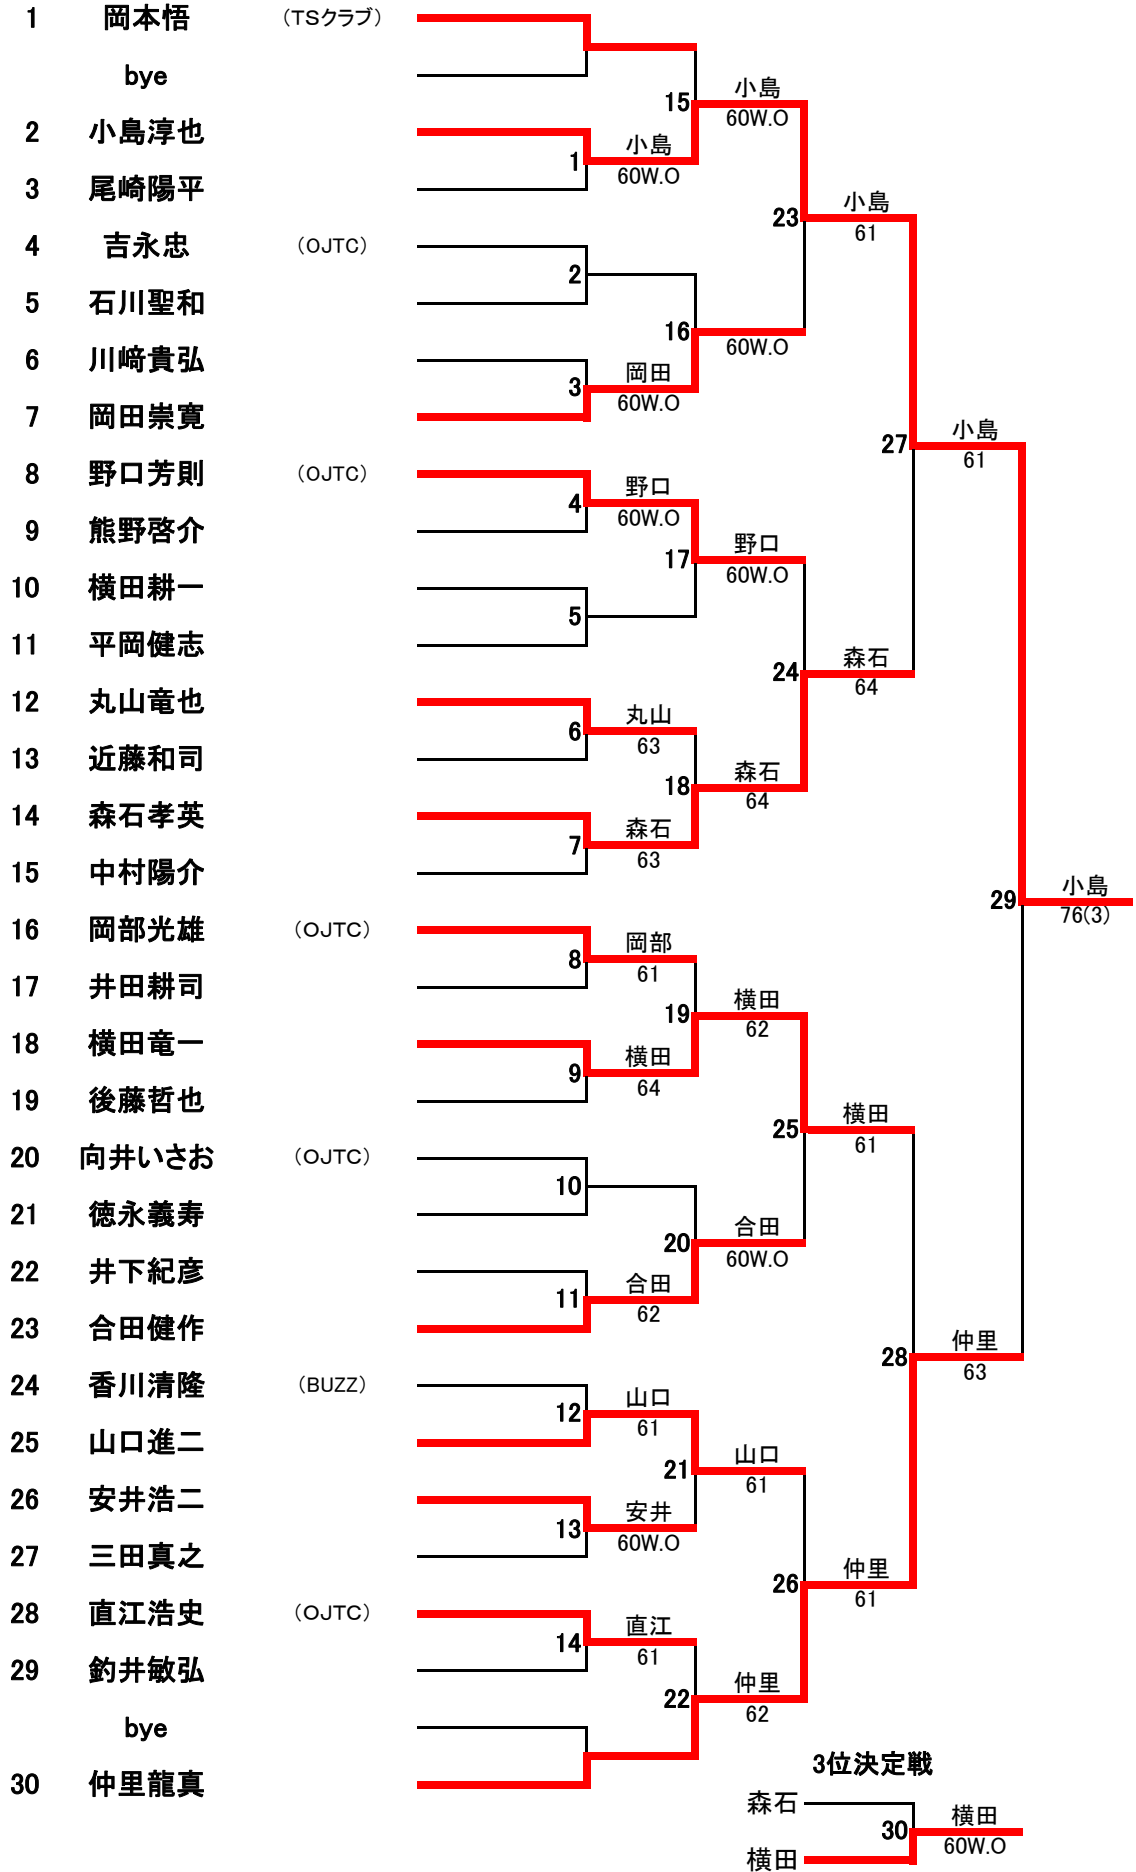

一般男子シングルス (10月23日)

※コンソレーションは当日抽選にて行います。(試合進行上主催者側で抽選する場合があります。)

CD男子シングルス (10月30日)

※コンソレーションは当日抽選にて行います。(試合進行上主催者側で抽選する場合があります。)

一般女子シングルス (10月23日)

※コンソレーションは当日抽選にて行います。(試合進行上主催者側で抽選する場合があります。)

CD男子シングルスコンソレーション (10月30日)