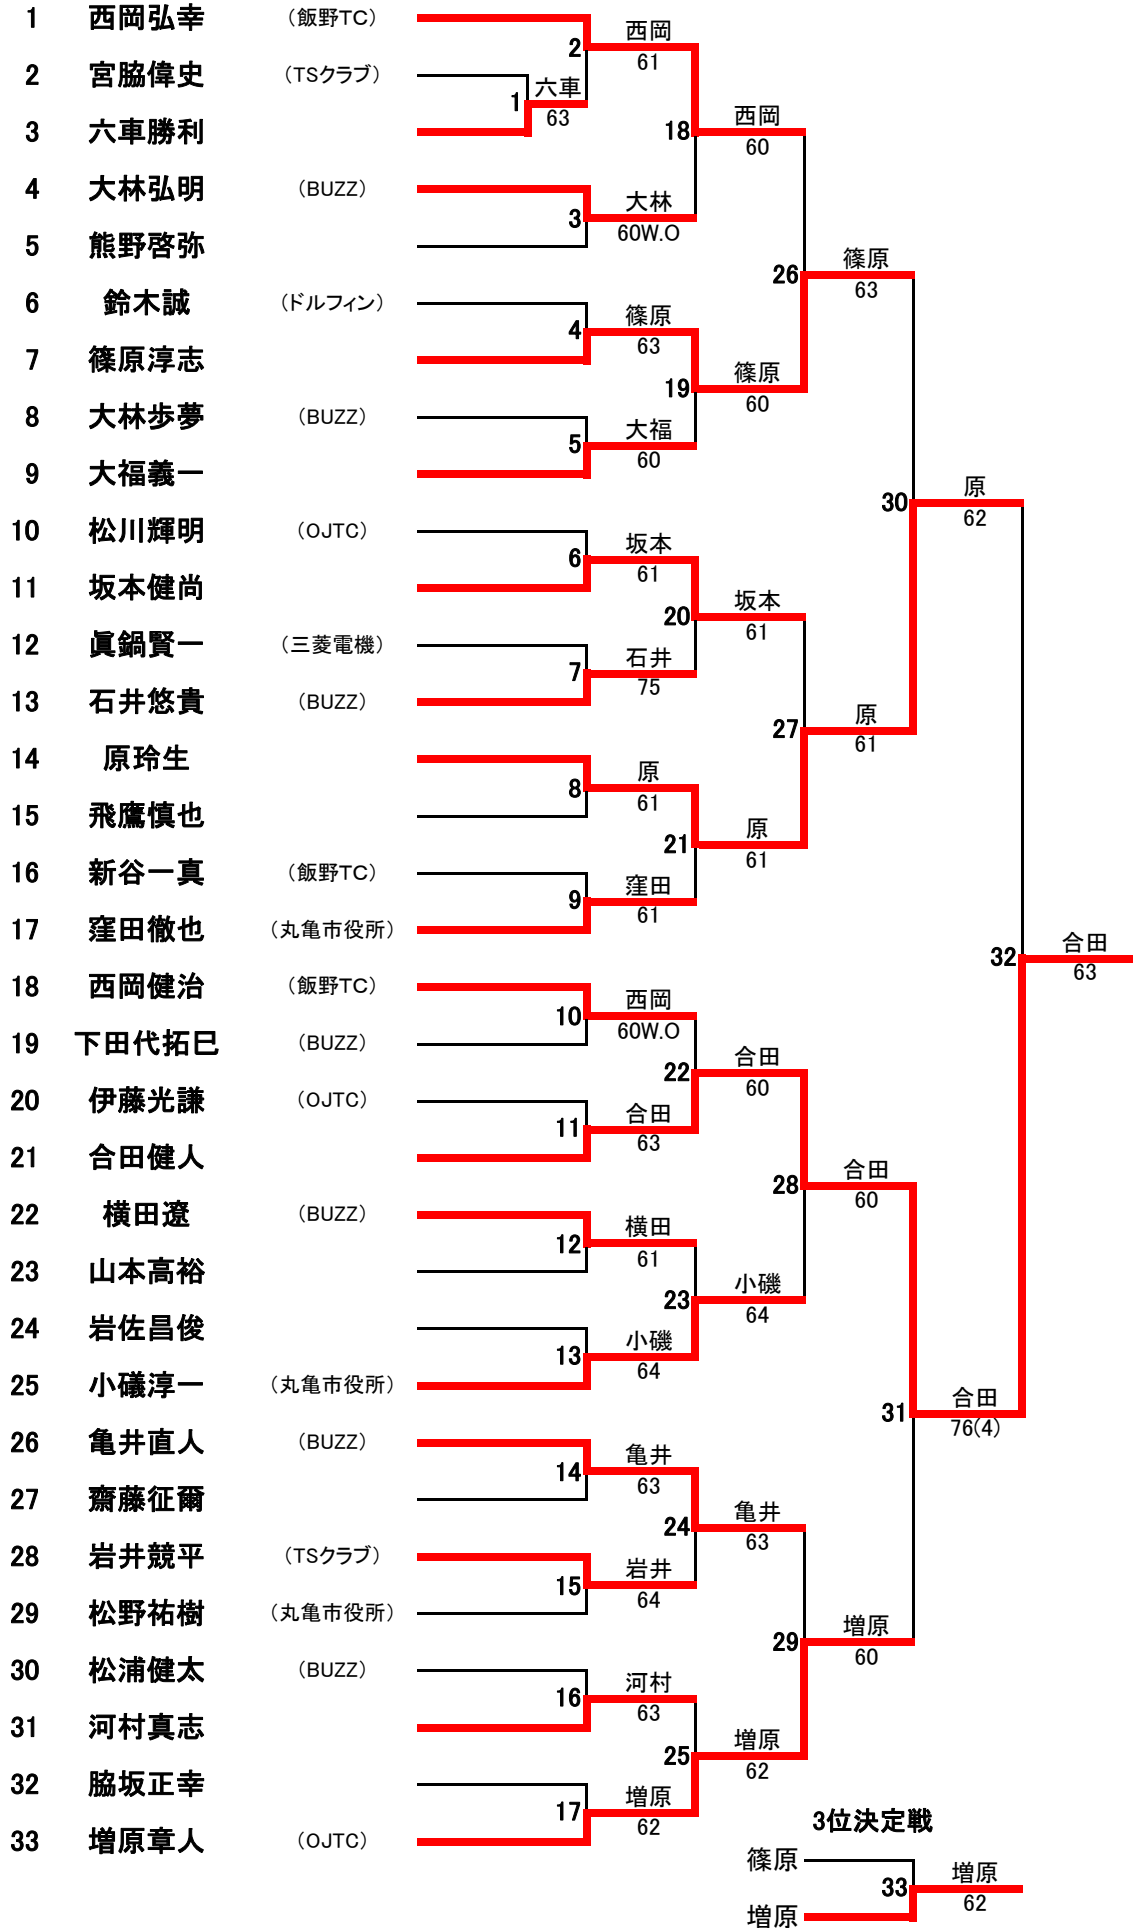

一般男子シングルス (10月23日)

※コンソレーションは当日抽選にて行います。(試合進行上主催者側で抽選する場合があります。)

CD男子シングルス (10月30日)

※コンソレーションは当日抽選にて行います。(試合進行上主催者側で抽選する場合があります。)

一般女子シングルス (10月23日)

※コンソレーションは当日抽選にて行います。(試合進行上主催者側で抽選する場合があります。)

CD男子シングルスコンソレーション (10月30日)