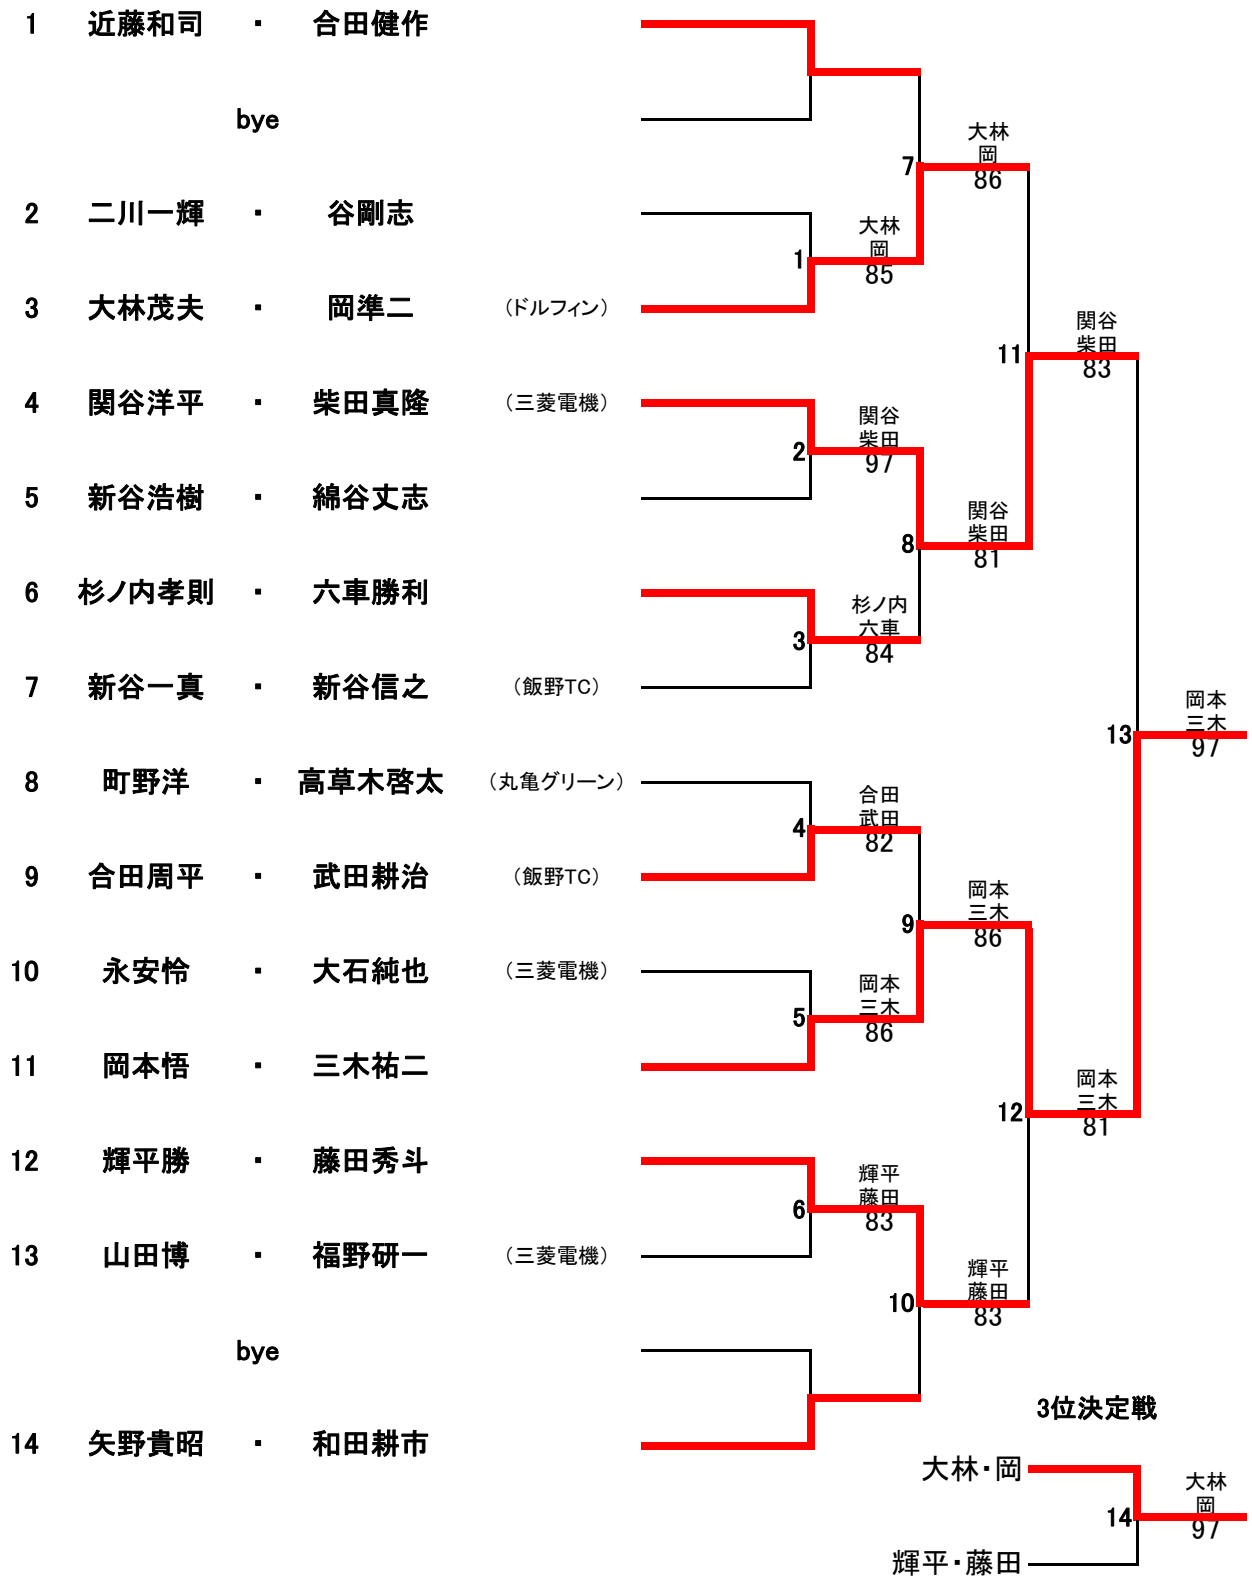

一般男子ダブルス (10月16日)

※コンソレーションは当日抽選にて行います。(試合進行上主催者側で抽選する場合があります。)

CD男子ダブルス (10月16日)

※コンソレーションは当日抽選にて行います。(試合進行上主催者側で抽選する場合があります。)

一般女子ダブルス (10月16日)

6ゲームマッチ

※組合せは当日抽選にて行います。

Aブロック

	(OJTC) 荻野和美 松原早苗	(飯野TC) 内田啓子 津島晴美	(OJTC) 菅田いつめ 濱田昌美	佐藤菜津美 川村美架	勝敗	取得ゲーム率	順位
(OJTC) 荻野和美 松原早苗		7-5 ①	7-6(5) ⑤	6-2 ⑨	3-0		1
(飯野TC) 内田啓子 津島晴美	5-7		0-6 ⑩	7-6(2) ⑥	1-2		3
(OJTC) 菅田いつめ 濱田昌美	(5)6-7	6-0		6-0 ②	2-1		2
佐藤菜津美 川村美架	2-6	(2)6-7	0-6		0-3		4

Bブロック

	(四国電力) 戸田知代 長尾真理	(OJTC) 北尾江里 宮原政美	石山理津子 竹村未来	(BUZZ) 内海恵美 関和美	勝敗	取得ゲーム率	順位
(四国電力) 戸田知代 長尾真理		0-6 ③	0-6 ⑦	1-6 ⑪	0-3		4
(OJTC) 北尾江里 宮原政美	6-0		3-6 ⑫	6-4 ⑧	2-1		2
石山理津子 竹村未来	6-0	6-3		7-5 ④	3-0		1
(BUZZ) 内海恵美 関和美	6-1	4-6	5-7		1-2		3