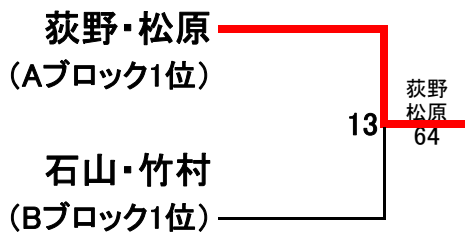

一般女子ダブルス (10月16日)

6ゲームマッチ

※組合せは当日抽選にて行います。

Aブロック

	(OJTC) 荻野和美 松原早苗	(飯野TC) 内田啓子 津島晴美	(OJTC) 菅田いつめ 濱田昌美	佐藤菜津美 川村美架	勝敗	取得ゲーム率	順位
(OJTC) 荻野和美 松原早苗		7-5 ①	7-6(5) ⑤	6-2 ⑨	3-0		1
(飯野TC) 内田啓子 津島晴美	5-7		0-6 ⑩	7-6(2) ⑥	1-2		3
(OJTC) 菅田いつめ 濱田昌美	(5)6-7	6-0		6-0 ②	2-1		2
佐藤菜津美 川村美架	2-6	(2)6-7	0-6		0-3		4

Bブロック

	(四国電力) 戸田知代 長尾真理	(OJTC) 北尾江里 宮原政美	石山理津子 竹村未来	(BUZZ) 内海恵美 関和美	勝敗	取得ゲーム率	順位
(四国電力) 戸田知代 長尾真理		0-6 ③	0-6 ⑦	1-6 ⑪	0-3		4
(OJTC) 北尾江里 宮原政美	6-0		3-6 ⑫	6-4 ⑧	2-1		2
石山理津子 竹村未来	6-0	6-3		7-5 ④	3-0		1
(BUZZ) 内海恵美 関和美	6-1	4-6	5-7		1-2		3

決勝戦