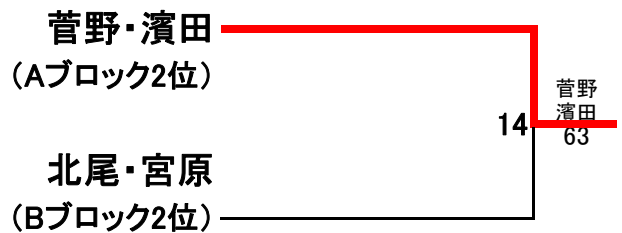

一般女子ダブルス (10月16日)

6ゲームマッチ

※組合せは当日抽選にて行います。

Aブロック

	(OJTC) 荻野和美 松原早苗	(飯野TC) 内田啓子 津島晴美	(OJTC) 菅田いつめ 濱田昌美	佐藤菜津美 川村美架	勝敗	取得ゲーム率	順位
(OJTC) 荻野和美 松原早苗		7-5 ①	7-6(5) ⑤	6-2 ⑨	3-0		1
(飯野TC) 内田啓子 津島晴美	5-7		0-6 ⑩	7-6(2) ⑥	1-2		3
(OJTC) 菅田いつめ 濱田昌美	(5)6-7	6-0		6-0 ②	2-1		2
佐藤菜津美 川村美架	2-6	(2)6-7	0-6		0-3		4

Bブロック

	(四国電力) 戸田知代 長尾真理	(OJTC) 北尾江里 宮原政美	石山理津子 竹村未来	(BUZZ) 内海恵美 関和美	勝敗	取得ゲーム率	順位
(四国電力) 戸田知代 長尾真理		0-6 ③	0-6 ⑦	1-6 ⑪	0-3		4
(OJTC) 北尾江里 宮原政美	6-0		3-6 ⑫	6-4 ⑧	2-1		2
石山理津子 竹村未来	6-0	6-3		7-5 ④	3-0		1
(BUZZ) 内海恵美 関和美	6-1	4-6	5-7		1-2		3

決勝戦

3位決定戦