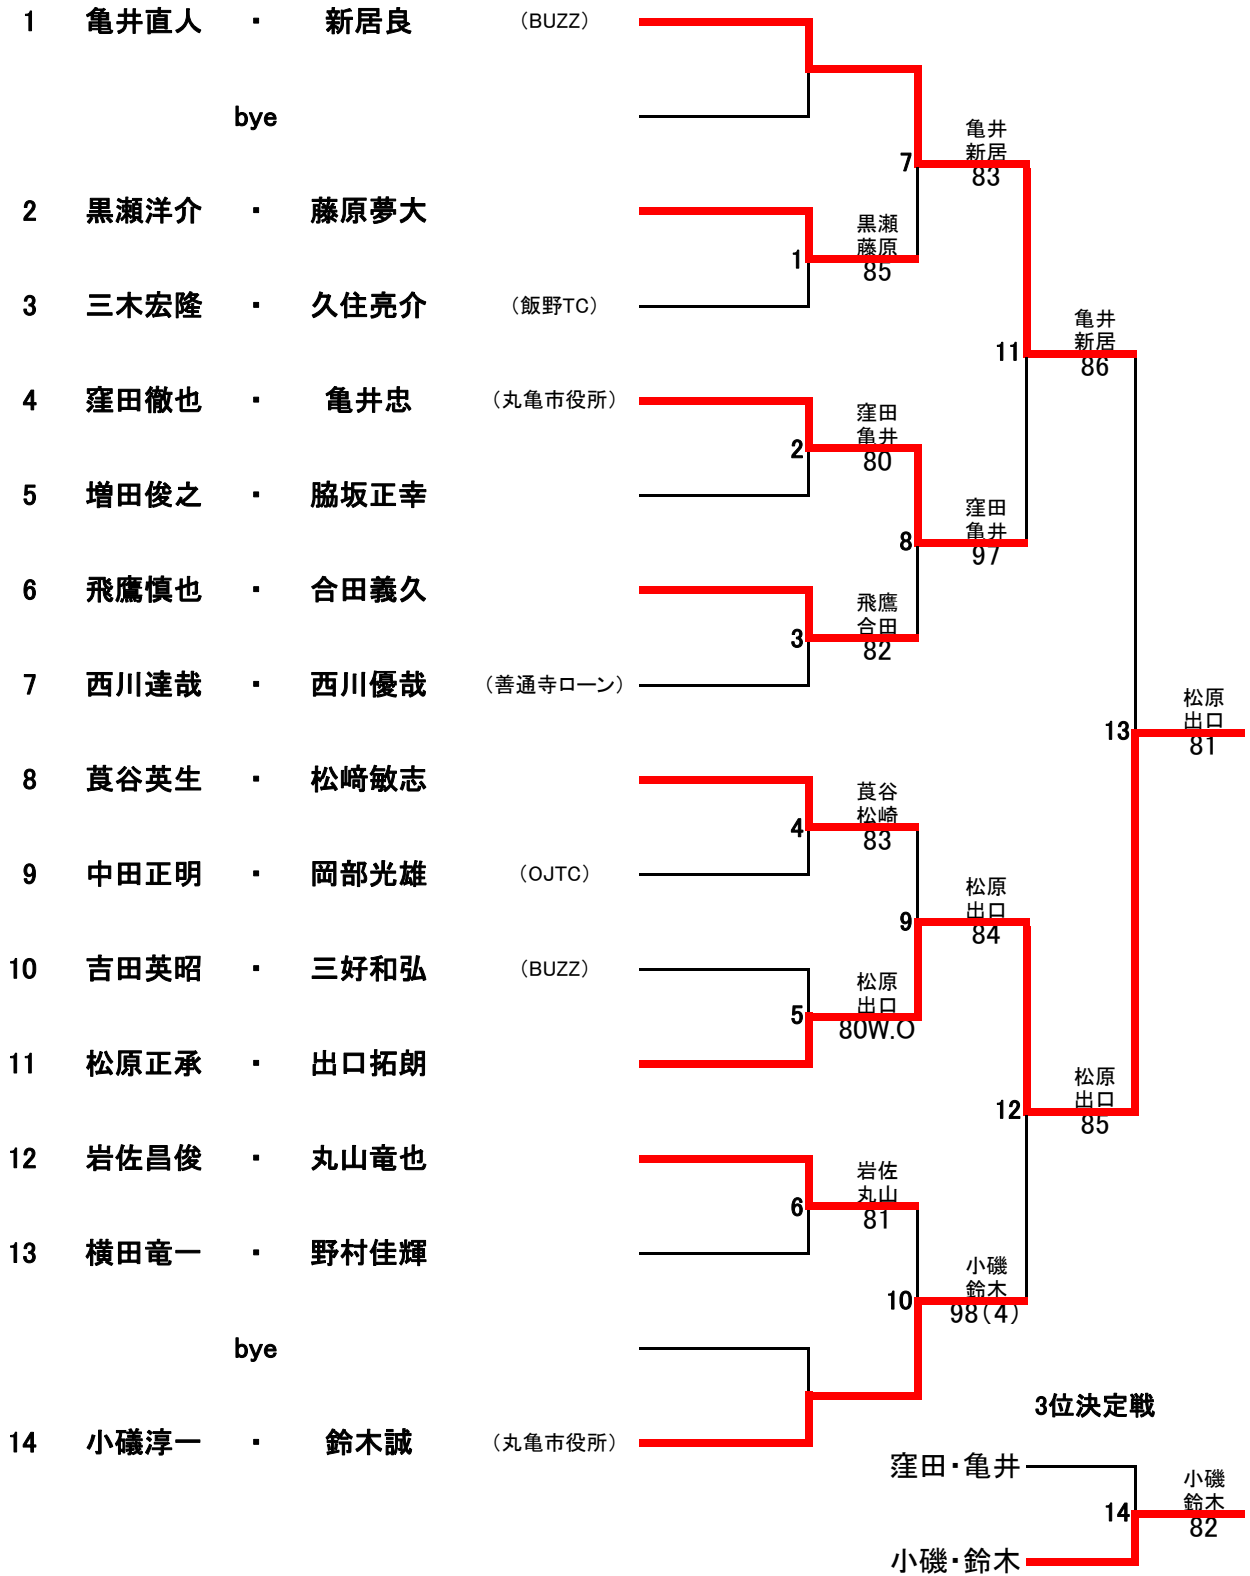

一般男子ダブルス (10月16日)

※コンソレーションは当日抽選にて行います。(試合進行上主催者側で抽選する場合があります。)

CD男子ダブルス (10月16日)

※コンソレーションは当日抽選にて行います。(試合進行上主催者側で抽選する場合があります。)

一般女子ダブルス (10月16日)

6ゲームマッチ

※組合せは当日抽選にて行います。

Aブロック

	(OJTC) 荻野和美 松原早苗	(飯野TC) 内田啓子 津島晴美	(OJTC) 菅田いつめ 濱田昌美	佐藤菜津美 川村美架	勝敗	取得ゲーム率	順位
(OJTC) 荻野和美 松原早苗		7-5 ①	7-6(5) ⑤	6-2 ⑨	3-0		1
(飯野TC) 内田啓子 津島晴美	5-7		0-6 ⑩	7-6(2) ⑥	1-2		3
(OJTC) 菅田いつめ 濱田昌美	(5)6-7	6-0		6-0 ②	2-1		2
佐藤菜津美 川村美架	2-6	(2)6-7	0-6		0-3		4

Bブロック

	(四国電力) 戸田知代 長尾真理	(OJTC) 北尾江里 宮原政美	石山理津子 竹村未来	(BUZZ) 内海恵美 関和美	勝敗	取得ゲーム率	順位
(四国電力) 戸田知代 長尾真理		0-6 ③	0-6 ⑦	1-6 ⑪	0-3		4
(OJTC) 北尾江里 宮原政美	6-0		3-6 ⑫	6-4 ⑧	2-1		2
石山理津子 竹村未来	6-0	6-3		7-5 ④	3-0		1
(BUZZ) 内海恵美 関和美	6-1	4-6	5-7		1-2		3