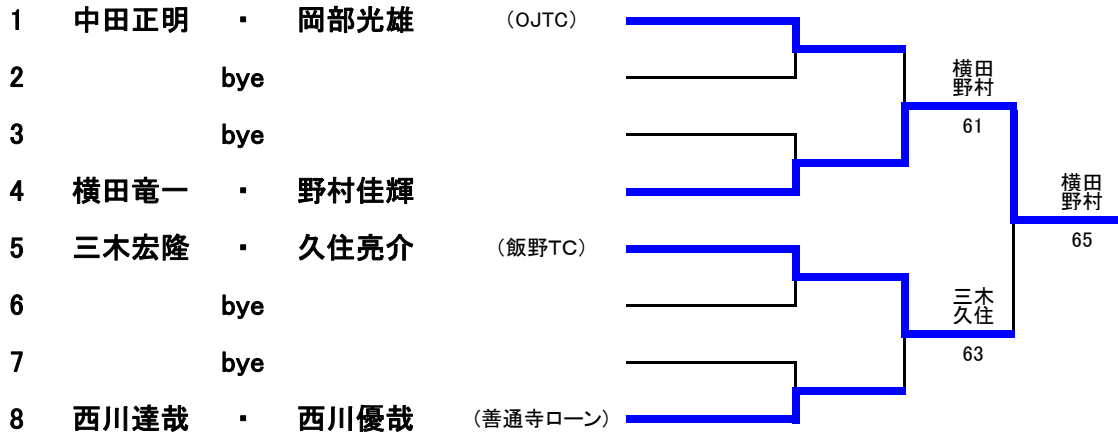

一般男子ダブルスコンソレーション